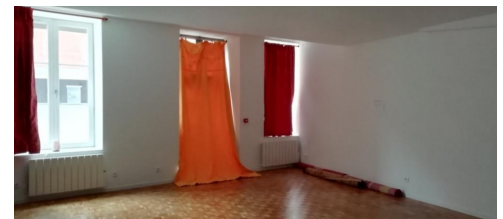

## ENSEMBLE DE BUREAUX

Référence : 1687RR

En centre-ville proche de la Halle au Blé, un ENSEMBLE DE BUREAUX en rez-de-chaussée de 150 m<sup>2</sup> environ - Une salle de réunion d'une superficie d'environ 50 m<sup>2</sup> - 3 bureaux - Vestiaires et sanitaires.