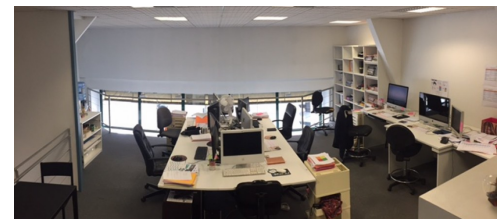

ENSEMBLE DE BUREAUX de 225 m²

Référence : 1651MH

En centre-ville, sur un axe passant un ENSEMBLE DE BUREAUX de 225 m² divisible. Lot 1, de 155 m² environ sur 2 étages, avec en rez-de-chaussée un bureau d'accueil, un bureau aveugle, au 1er un open-space, à l'entresol deux bureaux et au dernier étage un grenier. Lot 2 de 70 m² environ, un bureau d'accueil et à l'étage un bureau donnant sur une terrasse de 23 m².

Surface : 225 m² divisibles à partir de 70 m²

Disponibilité : Immédiate

Préstations :

Type de bien : Bureaux

Localisation :

Ville : Laval

Secteur :